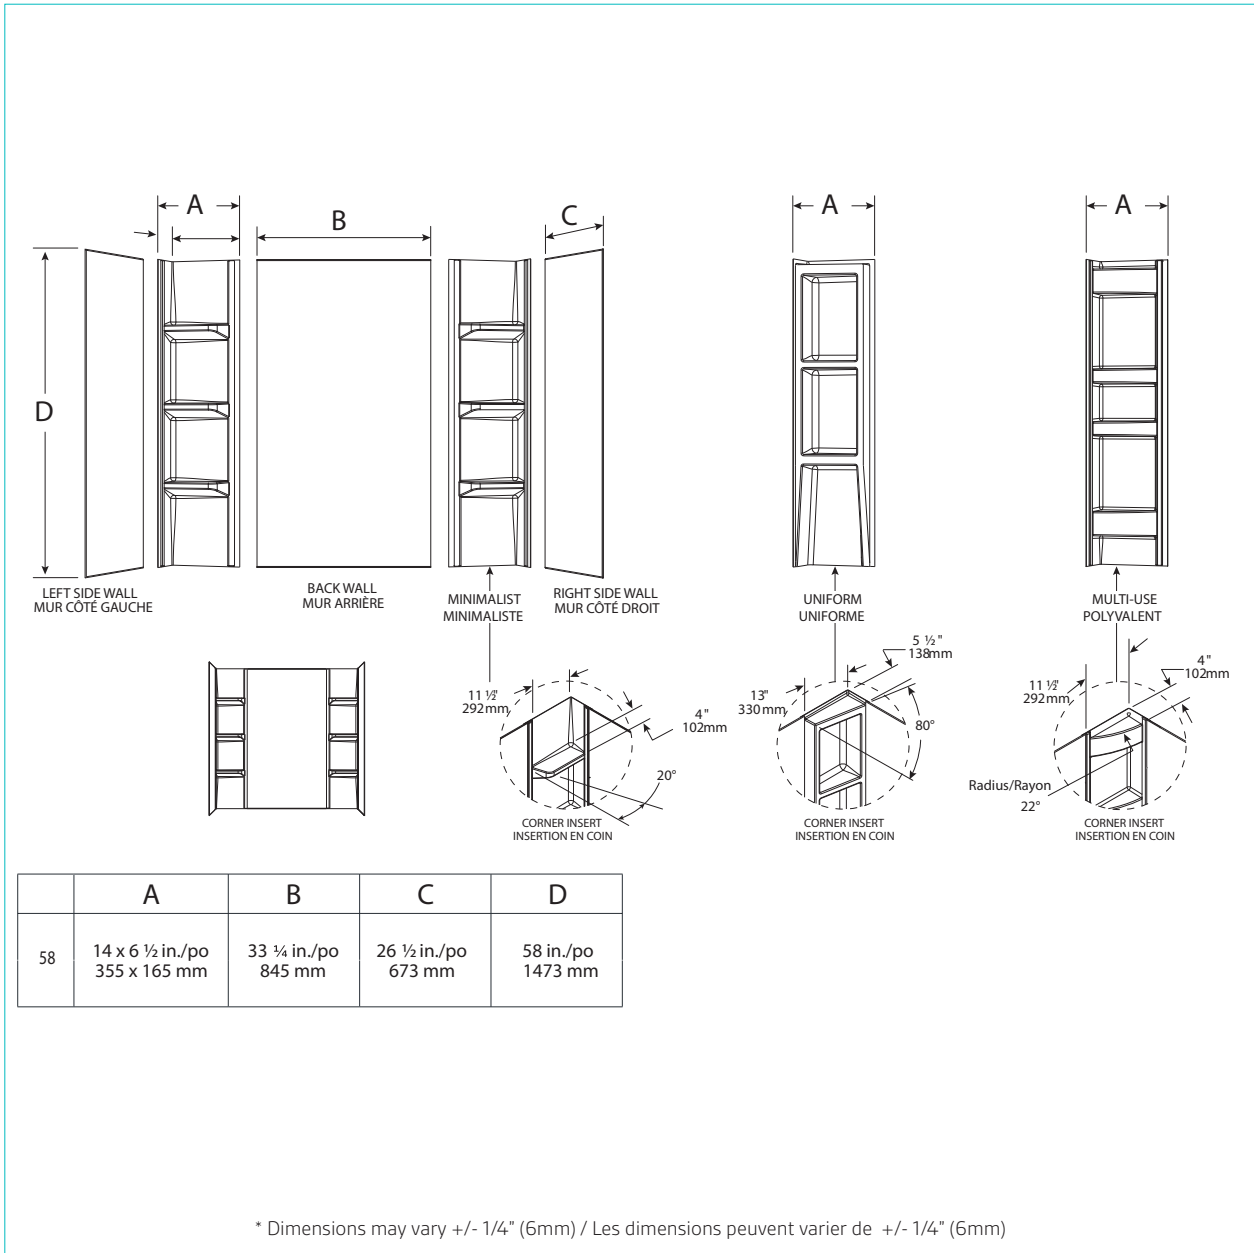

SHOWER WALLS

MURS DE DOUCHE

SW2-60-BA-3

DIMENSIONS	WEIGHT POIDS	NUMBER OF PIECES NOMBRE DE PIÈCES	MATERIAL MATÉRIEL	FINISH FINITION
60 x 32 x 58 " 1524x813x1473mm	40 lbs 18.14 kgs	5	Acrylic Acrylique	White Blanc